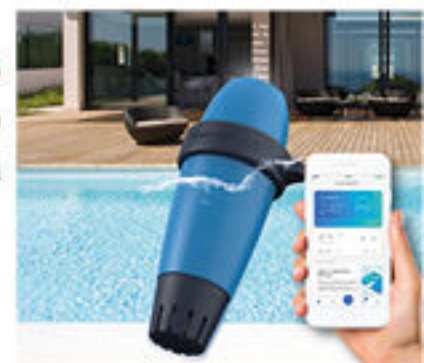

* escluso: I.V.A. di legge, trasporto e installazione e tutto quanto non espressamente indicato

MOD. CAREZZA 01 PROGRESS

+ Kit piscina completo dimensioni: mt. 10,60 x 6,85 x 3,85
con struttura certificata CE

Prezzo
Euro 15.730,00* + IVA

**E SOLO PER QUESTO MESE
IN OMAGGIO ANALIZZATORE BLUE CONNECT**
E' un dispositivo intelligente che analizza e fornisce
dati precisi sullo stato dell'acqua. Grazie alla App
gratuita, Blue Connect invia all'utente le procedure da
effettuare per il mantenimento della piscina.